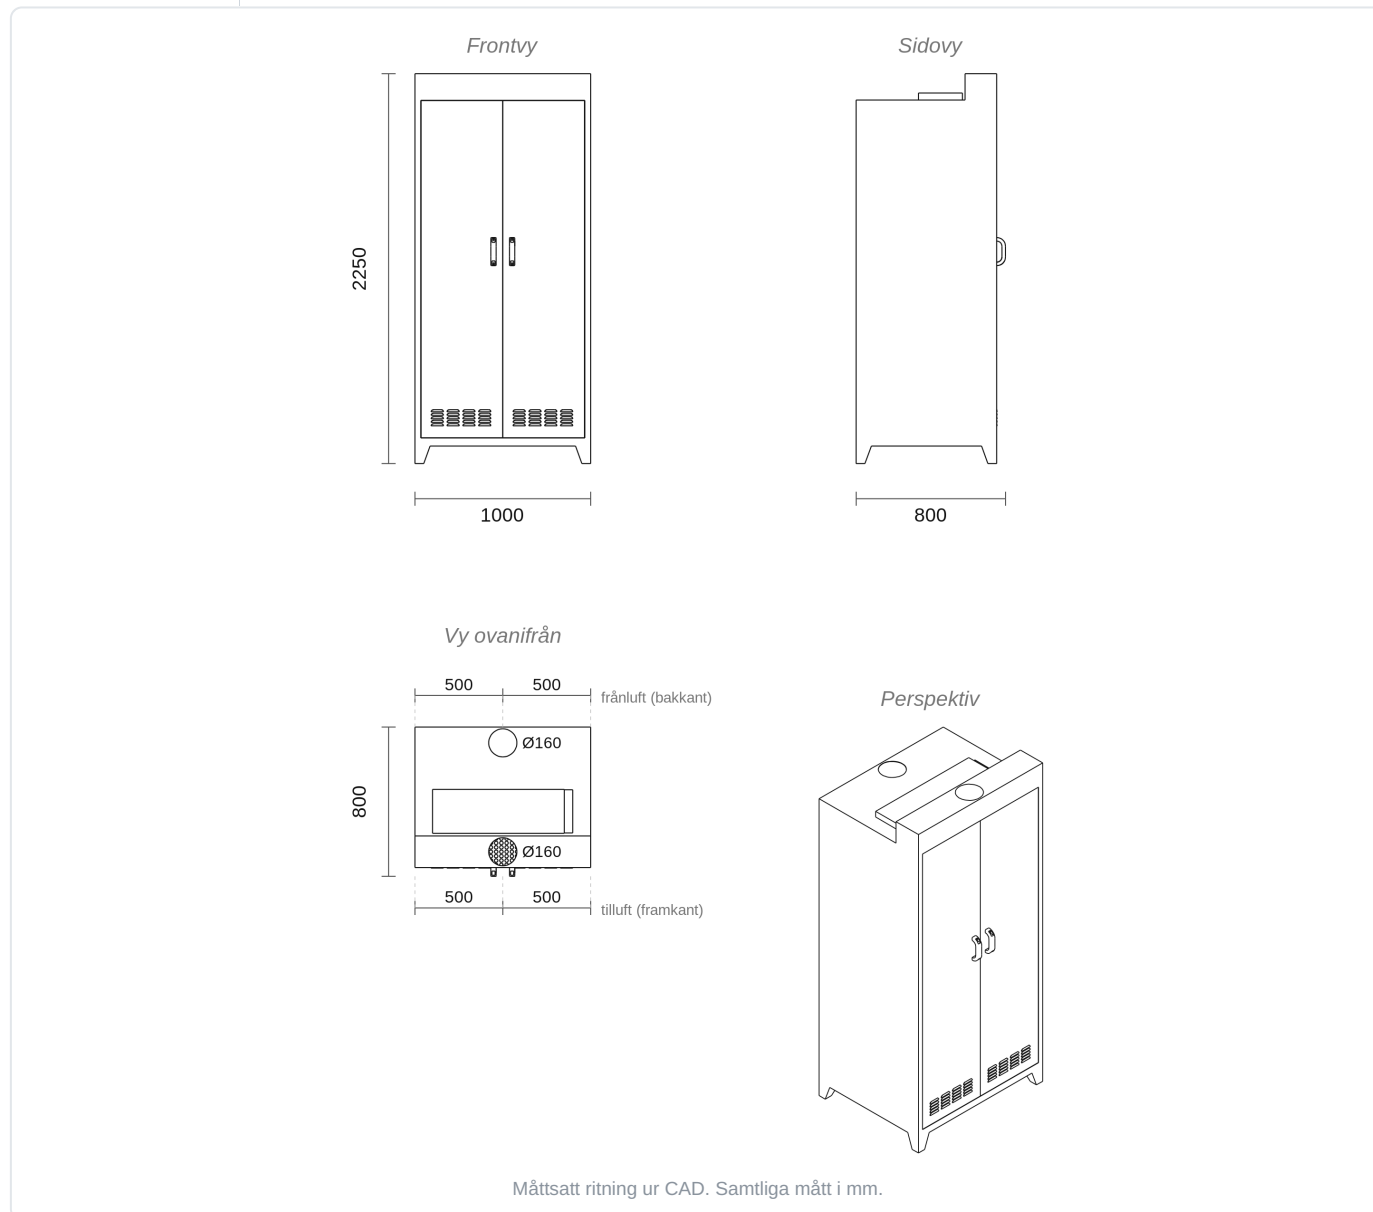

## MÅTTRITNING

## TEKNISK SPECIFIKATION

Artikelnummer	<b>2-0100</b>	Tillufsbehov	<b>350 m<sup>3</sup>/h</b>
Material	<b>Galvaniserat stål</b>	Tilluft, dimension	<b>1 × Ø160 mm</b>
Storlek (B×D×H)	<b>1000 × 800 × 2250 mm</b>	Rek. armatur	<b>2 × 18 W</b>
Frånluftsbehov	<b>750 m<sup>3</sup>/h</b>	Vikt ca	<b>150 kg</b>
Frånluft, dimension	<b>1 × Ø160 mm</b>	Tillbehör	<b>EX LED-armatur</b>