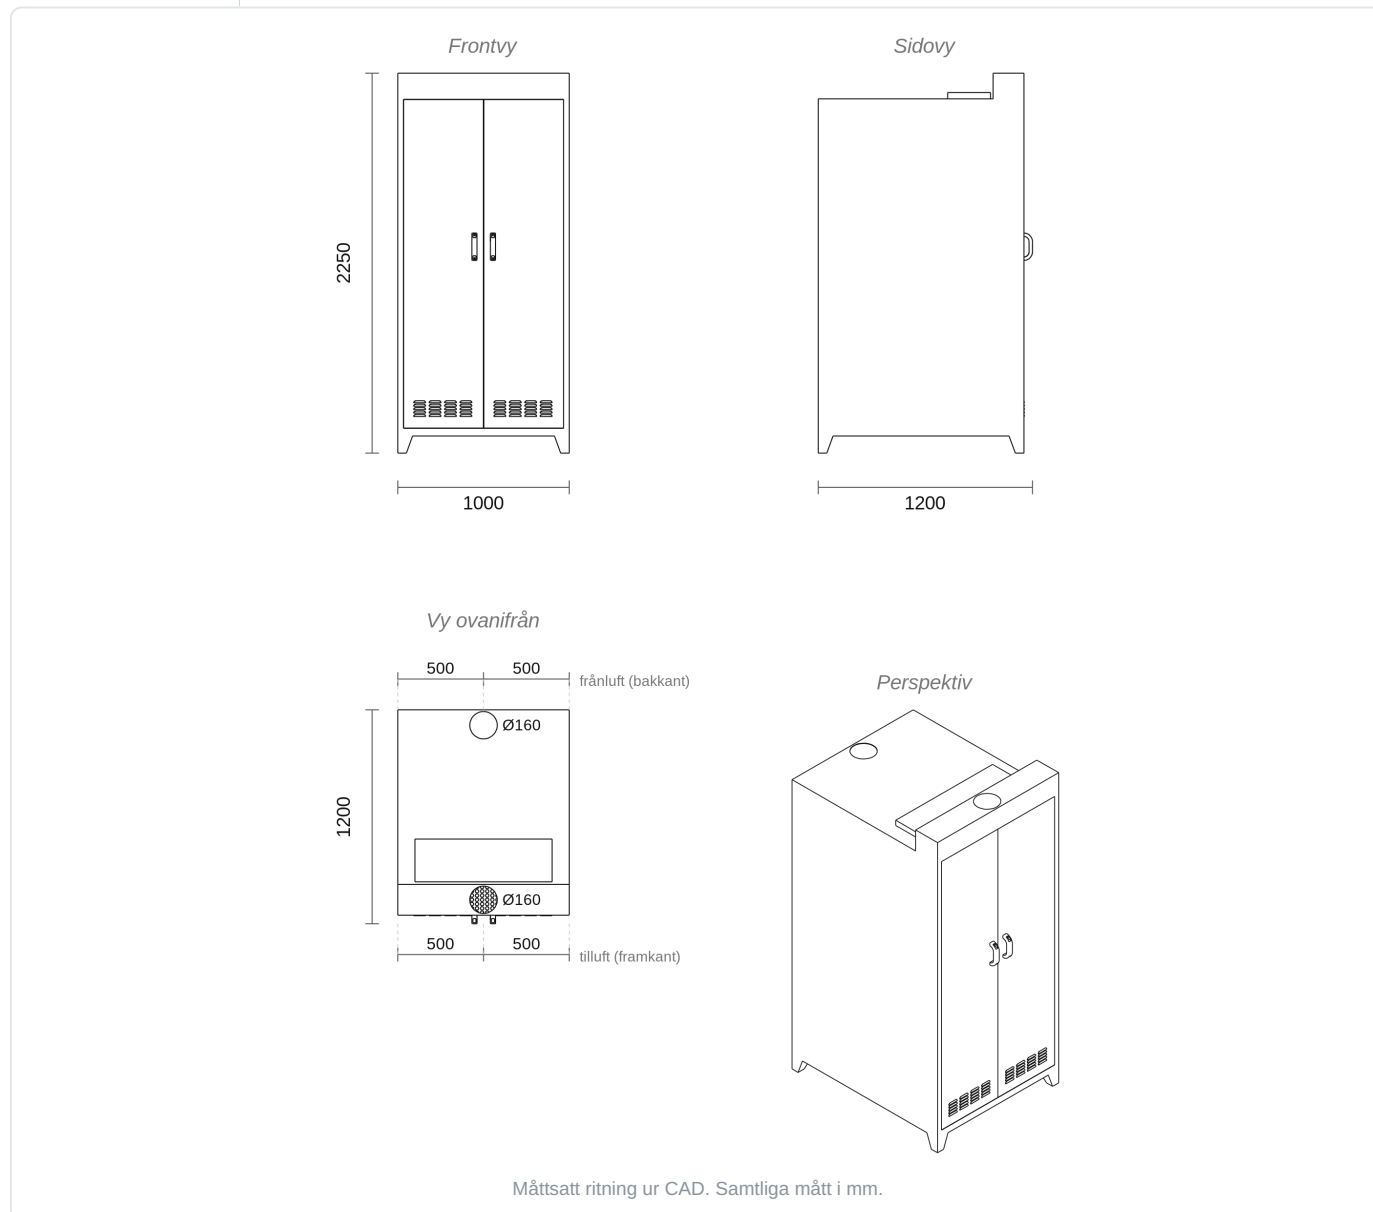

Miljö 100S

Säker och effektiv – skydda miljön och din hälsa

Art nr 2-0100S

MÅTTRITNING

TEKNISK SPECIFIKATION

Artikelnummer	2-0100S	Frånluft, dimension	1 × Ø160 mm
Benämning	Green Miljö 100S	Tilluftsbehov	350 m³/h
Material	Galvaniserat stål	Tilluft, dimension	1 × Ø160 mm
Storlek (B×D×H)	1000 × 1200 × 2250 mm	Rek. armatur	2 × 18 W
Frånluftsbehov	750 m³/h	Vikt ca	180 kg