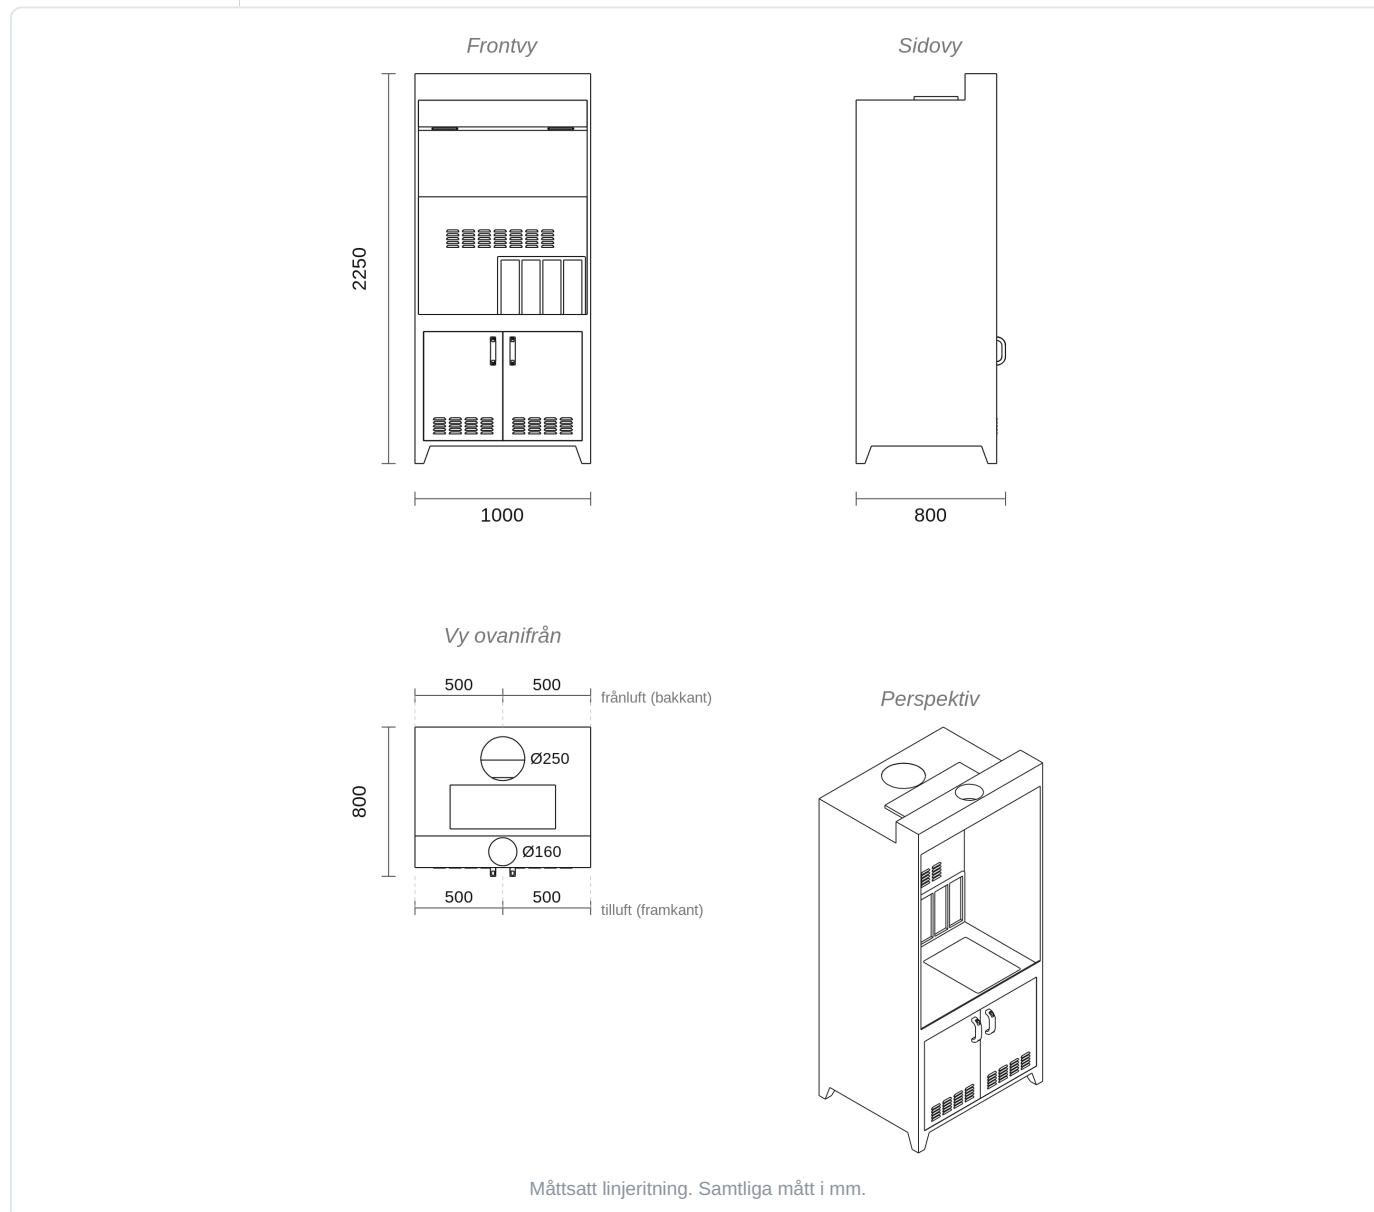

## MÅTTRITNING

## TEKNISK SPECIFIKATION

Artikelnummer	<b>2-1100R</b>	Tilluftsbehov	<b>350 m<sup>3</sup>/h</b>
Material	<b>Galvaniserat stål</b>	Tilluft, dimension	<b>1 × Ø160 mm</b>
Storlek (B×D×H)	<b>1000 × 800 × 2250 mm</b>	Rek. armatur	<b>2 × 18 W</b>
Frånluftsbehov	<b>1900 m<sup>3</sup>/h</b>	Vikt ca	<b>200 kg</b>
Frånluft, dimension	<b>1 × Ø250 mm</b>	Tillbehör	<b>EX LED-armatur</b>