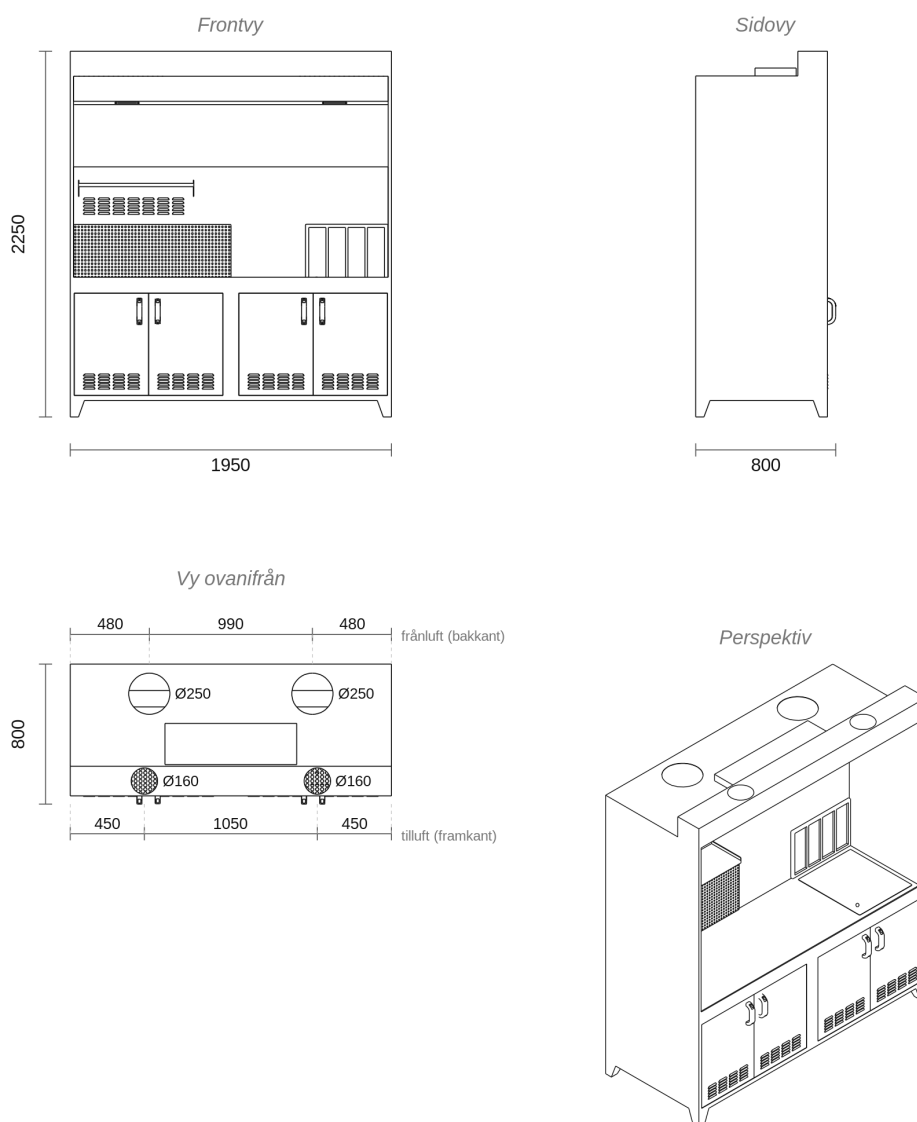

Kombi 195

Multifunktionell arbetsplats för lackhantering

Art nr 2-3195R

MÅTTRITNING

Måttsett linjeritning. Samtliga mått i mm.

TEKNISK SPECIFIKATION

Artikelnummer	2-3195R	Tilluftsbehov	700 m³/h
Material	Galvaniserat stål	Tilluft, dimension	2 × Ø160 mm
Storlek (B×D×H)	1950 × 800 × 2250 mm	Rek. armatur	2 × 36 W
Frånluftsbehov	4100 m³/h	Vikt ca	300 kg
Frånluft, dimension	2 × Ø250 mm	Tillbehör	LED-armatur