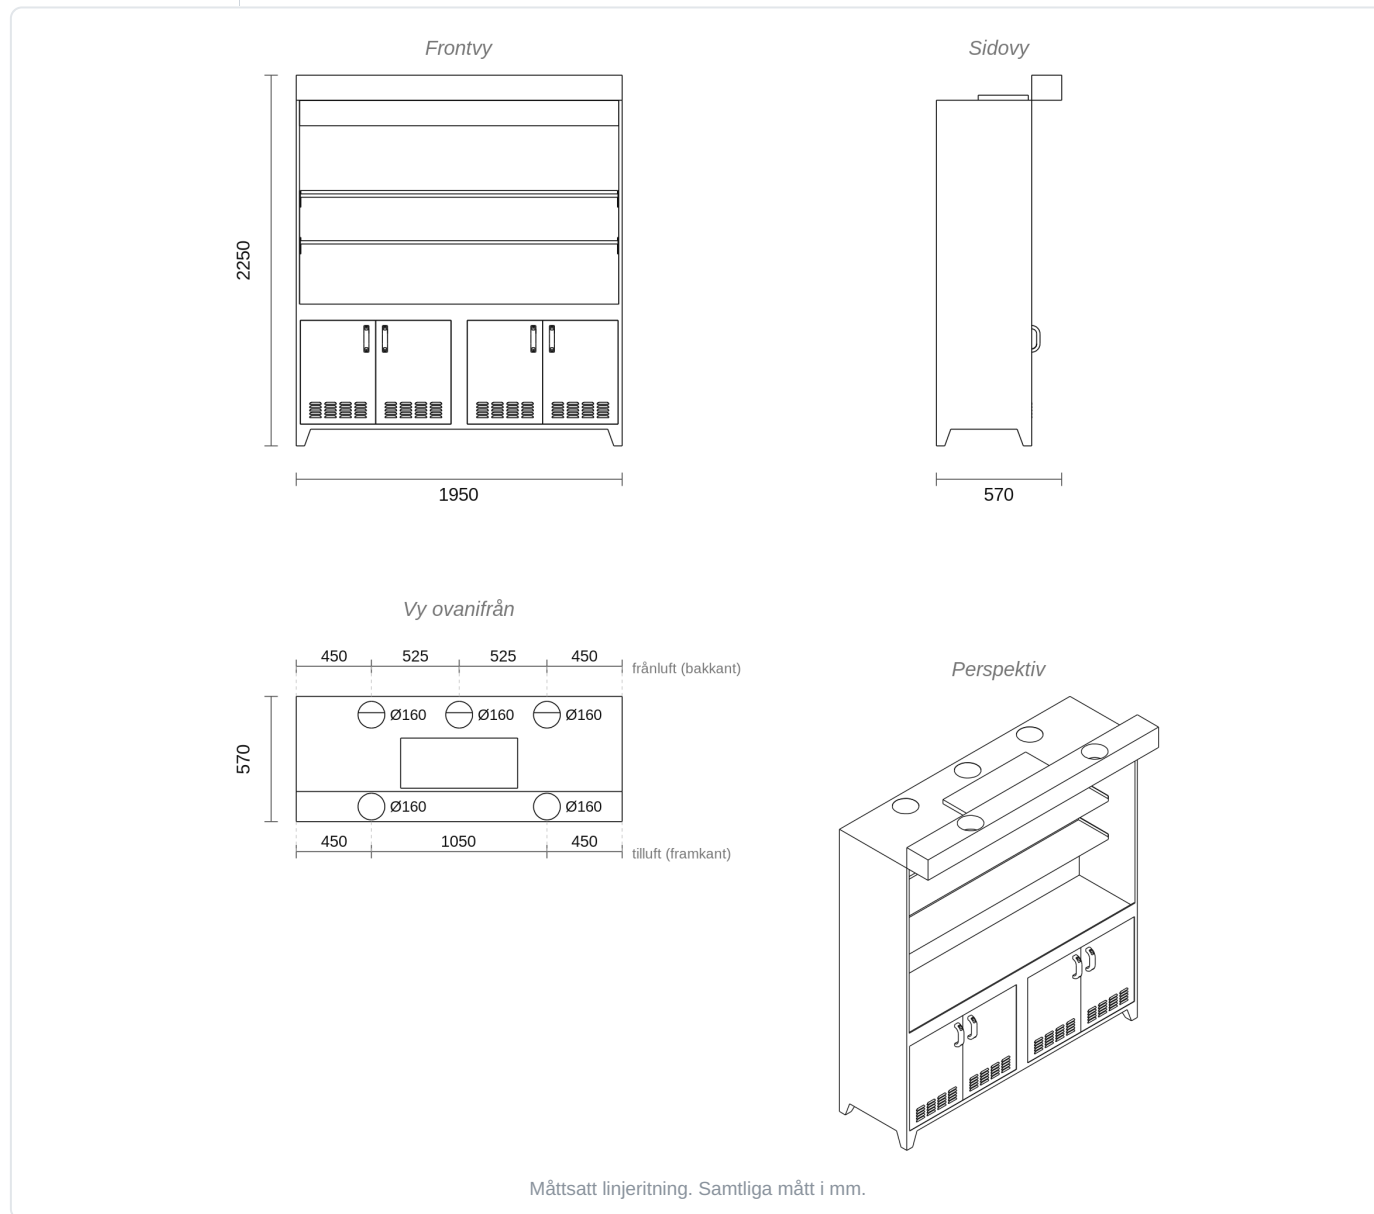

Mix 195

Effektiv färgblandning och förvaring

Art nr 2-5195

MÅTTRITNING

TEKNISK SPECIFIKATION

Artikelnummer	2-5195	Tilluftsbehov	700 m³/h
Material	Galvaniserat stål	Tilluft, dimension	2 × Ø160 mm
Storlek (B×D×H)	1950 × 570 × 2250 mm	Rek. armatur	2 × 36 W
Frånluftsbehov	1750 m³/h	Vikt ca	250 kg
Frånluft, dimension	3 × Ø160 mm	Tillbehör	LED-armatur