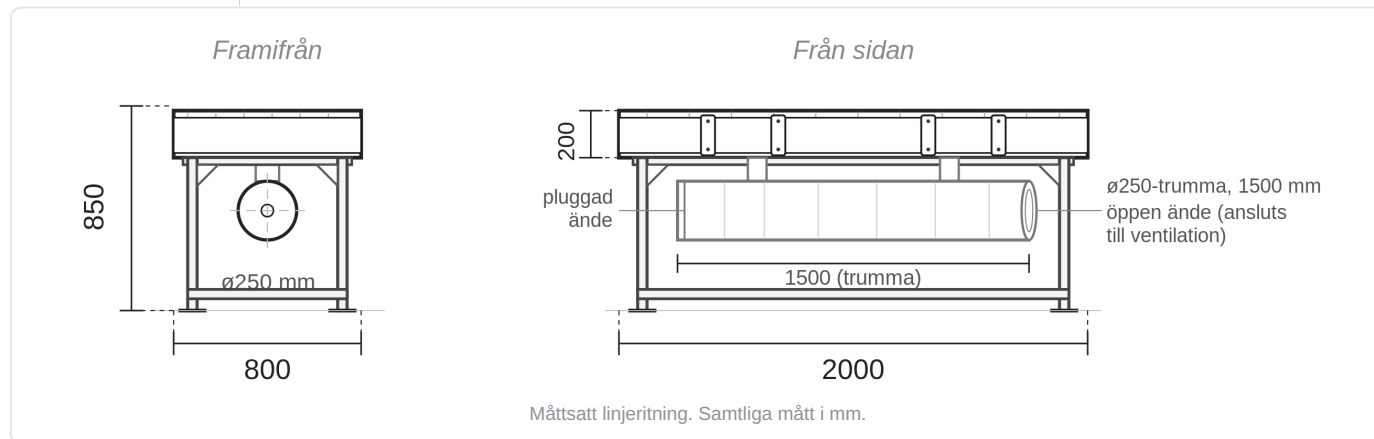

# Slipbord

Effektivt utsug över hela arbetsytan

Art nr 9-080

## MÅTTRITNING

## TEKNISK SPECIFIKATION

Artikelnummer	<b>9-080</b>	Justerbara armar	<b>8 st</b>
Benämning	<b>Green Line Slipbord</b>	Ställning	<b>Aluminiumprofiler</b>
Storlek (BxDxH)	<b>2000 × 800 × 850 mm</b>	Frånluftsbehov	<b>1500 m<sup>3</sup>/h</b>
Arbetsyta	<b>Perforerad plåt</b>	Frånluftsanslutning	<b>1 × Ø250 mm</b>