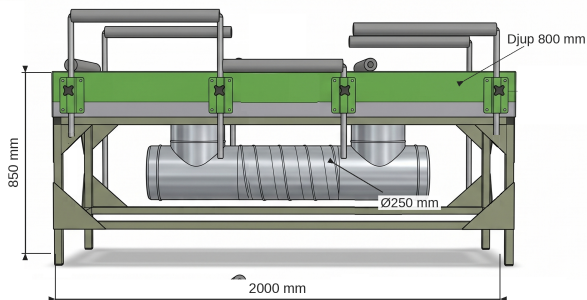

SÄKER ISOCYANATHANTERING

Slipbord

Effektivt utsug över hela arbetsytan

Ett robust slipbord med förstärkt, perforerad arbetsyta som ger effektivt utsug över hela bordet – minimerar damm och skapar en renare, hälsosammare arbetsmiljö.

Åtta justerbara armar svängs, höjs och sänks individuellt och håller arbetsstycket på plats. Idealiskt för bilplastdetaljer och lämpligt även för isocyanathaltiga material.

Tillverkad i Sverige

NYCKELARGUMENT

- 1 Effektivt dammsug**
Perforerad yta ger jämnt utsug över hela arbetsytan – 1500 m³/h.
- 2 8 justerbara armar**
Svängs, höjs och sänks individuellt för optimal flexibilitet.
- 3 Ergonomisk arbetshöjd**
Bekväm höjd som minskar risken för belastningsskador.
- 4 Idealisk för bilplast**
Perfekt för slipning av alla vanliga bilplastdetaljer.

MÅTT

TEKNISK SPECIFIKATION

Art nr	9-080
Benämning	Green Line Slipbord
Storlek (BxDxH)	2000x800x850 mm
Arbetsyta	Perforerad plåt
Justerbara armar	8 st
Ställning	Aluminiumprofiler
Frånluftsbehov	1500 m ³ /h
Frånluftsanslutning	1 x Ø250 mm