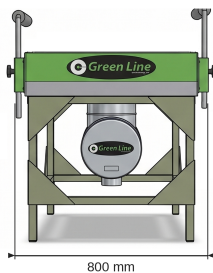

SÄKER ISOCYANATHANTERING

Slipbord

Effektivt utsug över hela arbetsytan

Ett robust slipbord med förstärkt, perforerad arbetsyta som ger effektivt utsug över hela bordet – minimerar damm och skapar en renare, hälsosammare arbetsmiljö.

Åtta justerbara armar svängs, höjs och sänks individuellt och håller arbetsstycket på plats. Idealiskt för bilplastdetaljer och lämpligt även för isocyanathaltiga material.

Tillverkad i Sverige

NYCKELARGUMENT

- 1 Effektivt dammsug**
Perforerad yta ger jämnt utsug över hela arbetsytan – 1500 m³/h.
- 2 8 justerbara armar**
Svängs, höjs och sänks individuellt för optimal flexibilitet.
- 3 Ergonomisk arbetshöjd**
Bekväm höjd som minskar risken för belastningsskador.
- 4 Idealisk för bilplast**
Perfekt för slipning av alla vanliga bilplastdetaljer.

MÅTT

TEKNISK SPECIFIKATION

Art nr	9-080
Benämning	Green Line Slipbord
Storlek (BxDxH)	2000x800x850 mm
Arbetsyta	Perforerad plåt
Justerbara armar	8 st
Ställning	Aluminiumprofiler
Frånluftsbehov	1500 m ³ /h
Frånluftsanslutning	1 x Ø250 mm