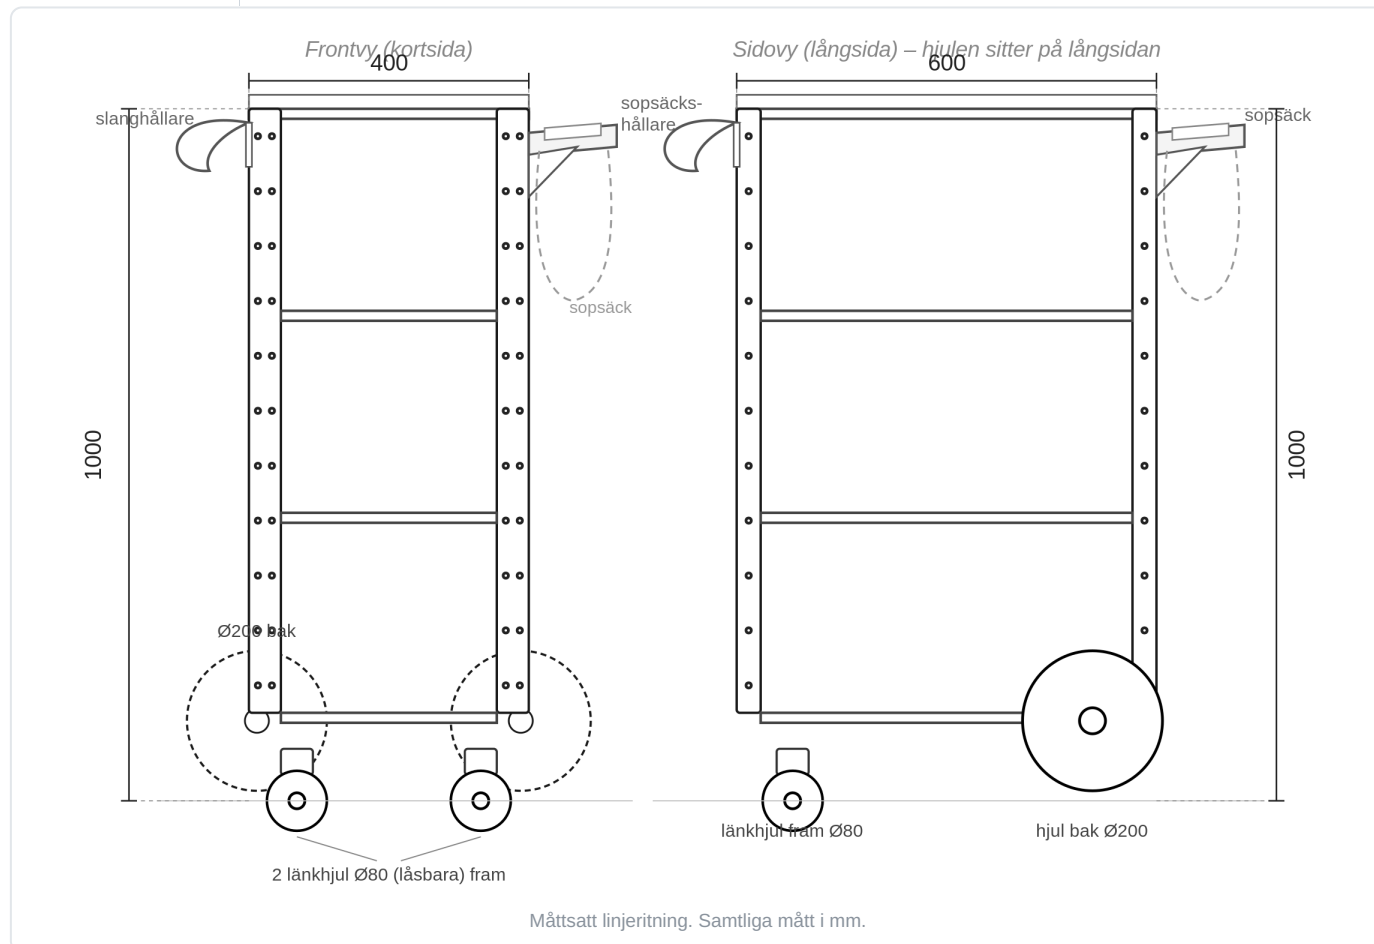

Collectum

Art nr 9-500

Håll ordning – och spara tid i verkstaden

MÅTTRITNING

TEKNISK SPECIFIKATION

Artikelnummer	9-500	Hjul bak	2 × Ø200 mm
Benämning	Collectum Arbetsvagn	Länkhjul fram	2 × Ø80 mm (låsbara)
Material	Lackerad / galvaniserad stomme	Standardutrustning	Sopsäckshållare & slanghållare
Storlek (B×D×H)	400 × 600 × 1000 mm	Vikt	25 kg
Antal hyllplan	4 st (400 × 500 mm)	Tillbehör	Addum 20/40 (art 9-527)