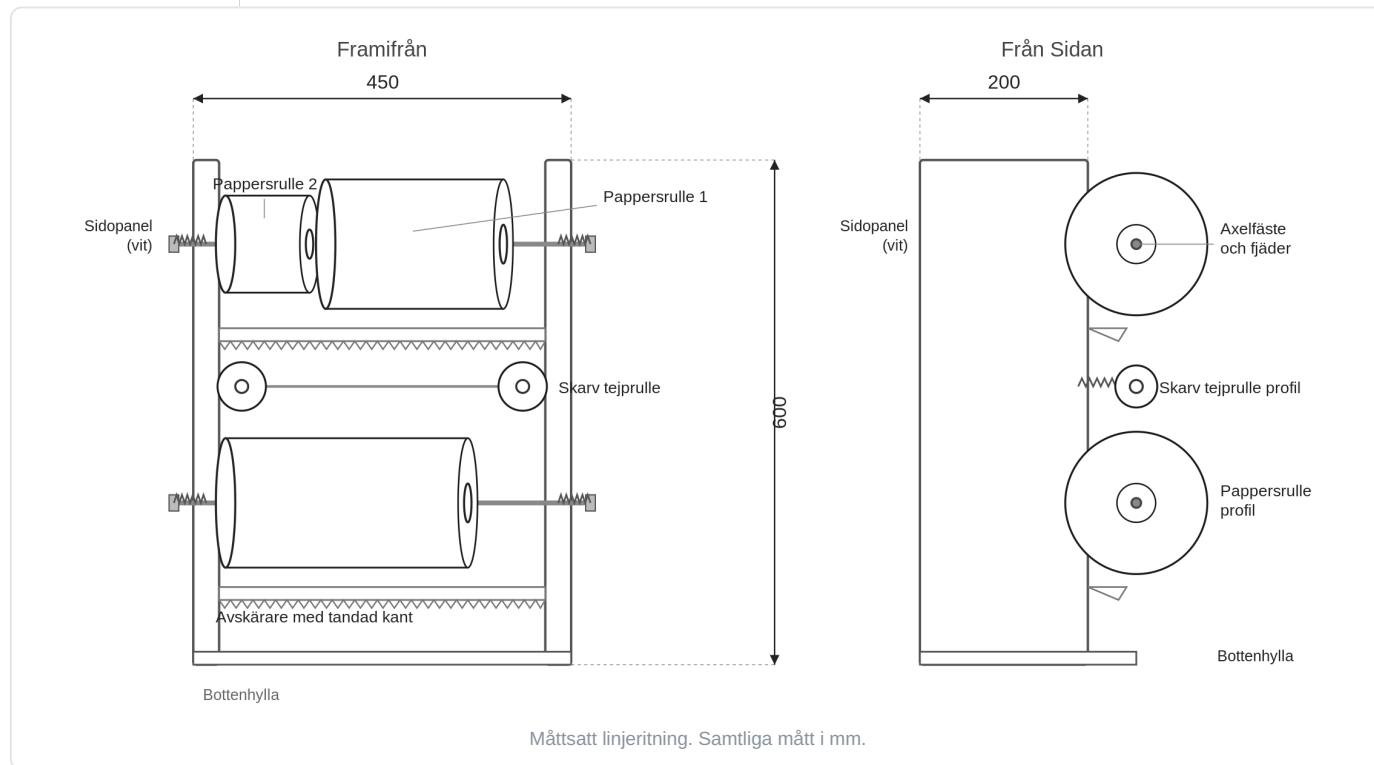

Addum 20/40

Art nr 9-527

Alltid redo för maskering

MÅTTRITNING

TEKNISK SPECIFIKATION

Artikelnummer	9-527	Storlek (B×D×H)	450 × 200 × 600 mm
Benämning	Addum 20/40	Montering	Collectum (9-500) eller vägg
Typ	Maskeringsapparat	Väggmontering	2 × L-profil
Pappersbredder	75 / 200 / 400 mm	Hör till	Collectum Arbetsvagn (9-500)
Antal rullar	3 st + tejpållare		