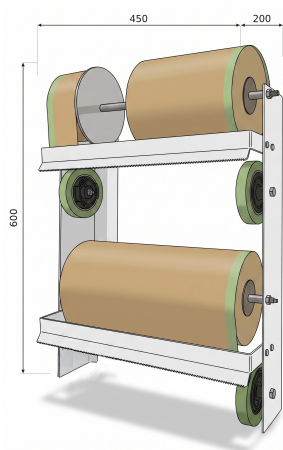

Tillverkad i Sverige

SNABB MASKERING

Addum 20/40

Alltid redo för maskering

Addum 20/40 är en praktisk maskeringsapparat framtagen för att optimera ditt arbetsflöde. Med plats för tre pappersrullar i olika bredder (75, 200 och 400 mm) och integrerade tejphållare har du alltid rätt maskering till hands.

Monteras på Collectum arbetsvagn (9-500) där den ersätter slanghållaren – eller på vägg med två L-profiler.

NYCKELARGUMENT

- 1 Tre pappersrullar**
Bredder 75, 200 och 400 mm – alltid rätt maskering till hands.
- 2 Integrerade tejphållare**
Papper och tejp på samma ställe för snabb maskering.
- 3 Monteras på Collectum**
Ersätter slanghållaren och skapar en kompakt, mobil maskeringsstation.
- 4 Eller väggmontering**
Kan monteras på vägg med två vanliga L-profiler.
- 5 Snabb & enkel maskering**
En organiserad och lättåtkomlig lösning minskar maskeringstiden.
- 6 Bättre ergonomi**
Arbeta bekvämt och undvik onödiga rörelser.

MÅTT

TEKNISK SPECIFIKATION

Art nr	9-527
Benämning	Addum 20/40
Typ	Maskeringsapparat
Pappersbredder	75 / 200 / 400 mm
Antal rullar	3 st + tejphållare
Storlek (B×D×H)	450 × 200 × 600 mm
Montering	Collectum (9-500) eller vägg
Väggmontering	2 × L-profil
Hör till	Collectum Arbetsvagn (9-500)