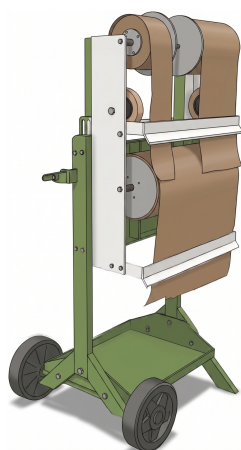

9-902 Preparandum

Preliminära ritningar – mått (xxx) under verifiering

TEKNISK SPECIFIKATION

Art nr	9-901 / 9-902
Modeller	Preparandum 100 / Preparandum
Material	Pulverlackerat stål (grön)
Pappersrullar	40, 20 & 7,5 cm
Tejpållare	Ja (standard)
Täckplastrulle	100 cm – endast 9-901
Storlek 9-901 (BxDxH)	xxx × xxx × xxx mm
Storlek 9-902 (BxDxH)	xxx × xxx × xxx mm
Hjul	Stora länkhjul
Tillbehör	9-910 Addum 100 (endast för 9-902)
Leverans	Omonterad