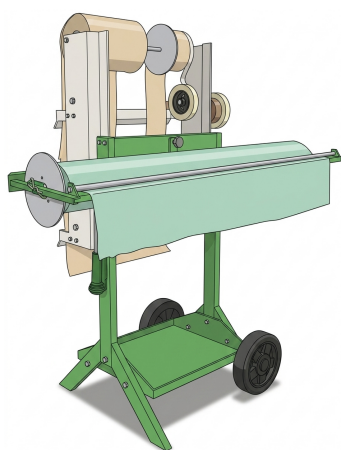

MÅTT

9-901 Preparandum 100