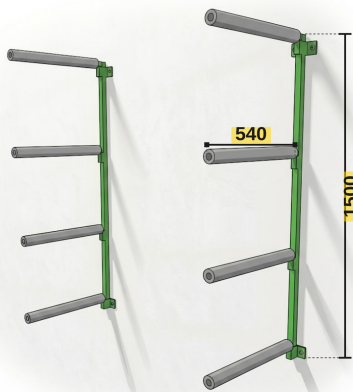

Tillverkad i Sverige

FÄLLS IHOP – 10 CM FRÅN VÄGG

Stötis vägg

Förvaring på minimal yta

Väggversionen av Stötis förvarar upp till 4 stötfångare direkt på väggen – perfekt för tillfällig förvaring och trånga utrymmen där golvytan inte räcker till.

När den inte används fälls armarna enkelt ihop och bygger då endast 10 cm från väggen. Avtagbara armar gör den anpassningsbar för även extra stora stötfångare.

NYCKELARGUMENT

- 1 Upp till 4 stötfångare**
Fyra armar utnyttjar väggytan på höjden.
- 2 Fälls ihop**
Bygger endast 10 cm från väggen när den inte används.
- 3 Montera flera bredvid varandra**
Två eller fler enheter ger plats för längre stötfångare.
- 4 Tar ingen golvyta**
Perfekt för trånga utrymmen och tillfällig förvaring.
- 5 Avtagbara armar**
Anpassa efter även extra stora stötfångare.
- 6 Robust & svensktillverkad**
Egen design, byggd för verkstadsmiljö.

MÅTT

Preliminära mått – under verifiering

TEKNISK SPECIFIKATION

Art nr	9-935
Benämning	Stötis vägg
Material	Pulverlackerat stål (grön)
Profil (skena)	40 × 40 mm
Skenhöjd	1500 mm
Utskjut armar	540 mm
Armlängd	500 mm
Hopfälld	bygger 100 mm från vägg
Kapacitet	upp till 4 stötfångare
Antal armar	4, avtagbara
Leverans	omonterad